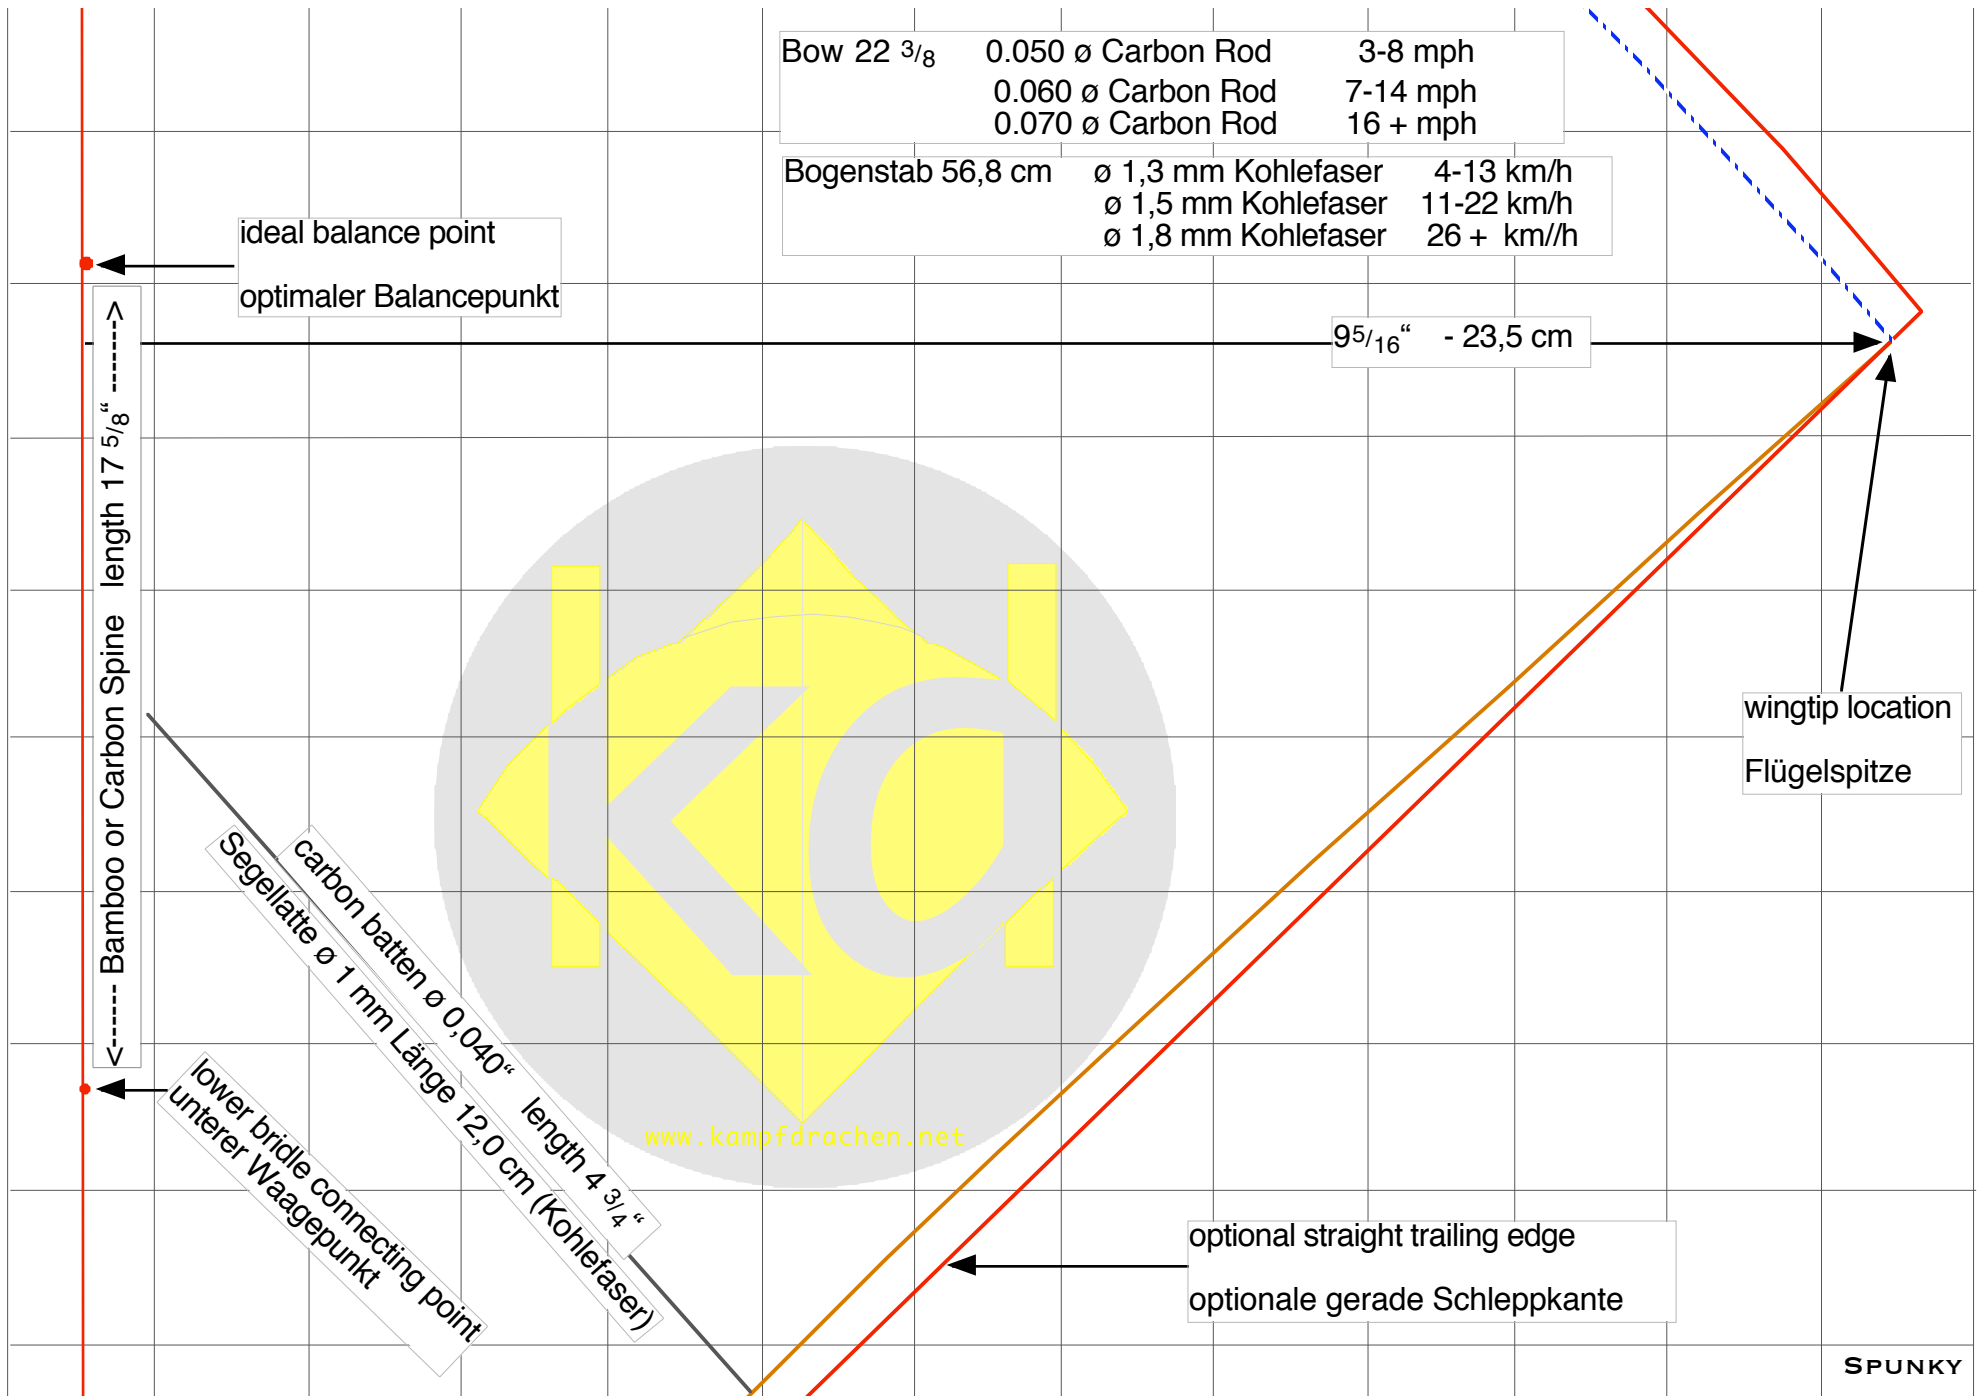

Bow 22 3/8	0.050 ø Carbon Rod	3-8 mph
	0.060 ø Carbon Rod	7-14 mph
	0.070 ø Carbon Rod	16 + mph

Bogenstab 56,8 cm	ø 1,3 mm Kohlefaser	4-13 km/h
	ø 1,5 mm Kohlefaser	11-22 km/h
	ø 1,8 mm Kohlefaser	26 + km/h