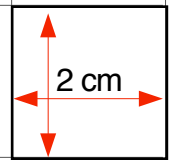

Bow 22 3/8

0.050 ø Carbon Rod

3-7 mph

0.060 ø Carbon Rod

8-16 mph

optimaler Balancepunkt

ideal balance point

9 3/8" - 23,8 cm

wingtip location

Flügelspitze

<-----> Bambus oder Kohlefaser -Mittelstab 43,4 cm
<-----> Bamboo or Carbon Spine length 17 1/8"

Segellatte ø 0,5 mm Länge 13,5 cm (Kohlefaser)
carbon battens ø 0,020" length 5 5/16"

www.kampfdraehen.net

lower bridle connecting point
unterer Waagepunkt

SLOWHUNTER