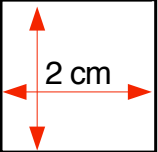

SLOW HUNTER